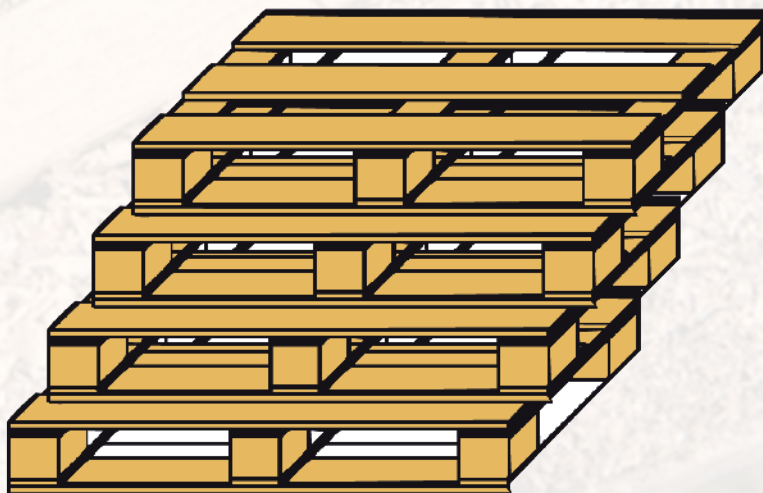

PALETOVÉ CENTRUM

**Nabízíme dodávky
různých typů dřevěných palet**

EPAL

Rozměry: 1200x800

Nosnost: 1200 kg

EUROPALETA TYP A, TYP B

Rozměry: 1200x800

Nosnost: 1200 kg

EPAL 3 "BROWAR"

Rozměry: 1200x1000

Nosnost: 1400 kg

UIC

Rozměry: 1200x800

Nosnost: 1200 kg

AMERIKA

Rozměry: 1200x1000

Nosnost: 500 kg

PRŮMYSLOVÁ

Rozměry: 1200x800

Nosnost: 800 kg

PRŮMYSLOVÁ 7 DESEK

Rozměry: 1200x1000

Nosnost: 700 kg

PRŮMYSLOVÁ 5 DESEK